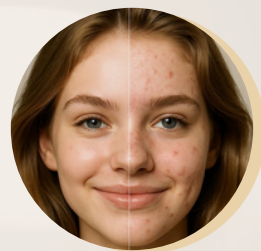

PL TEXTURA

- Mapa obličejové struktury pleti analyzující její hrubost a rozsah jednotlivých oblastí pórů.